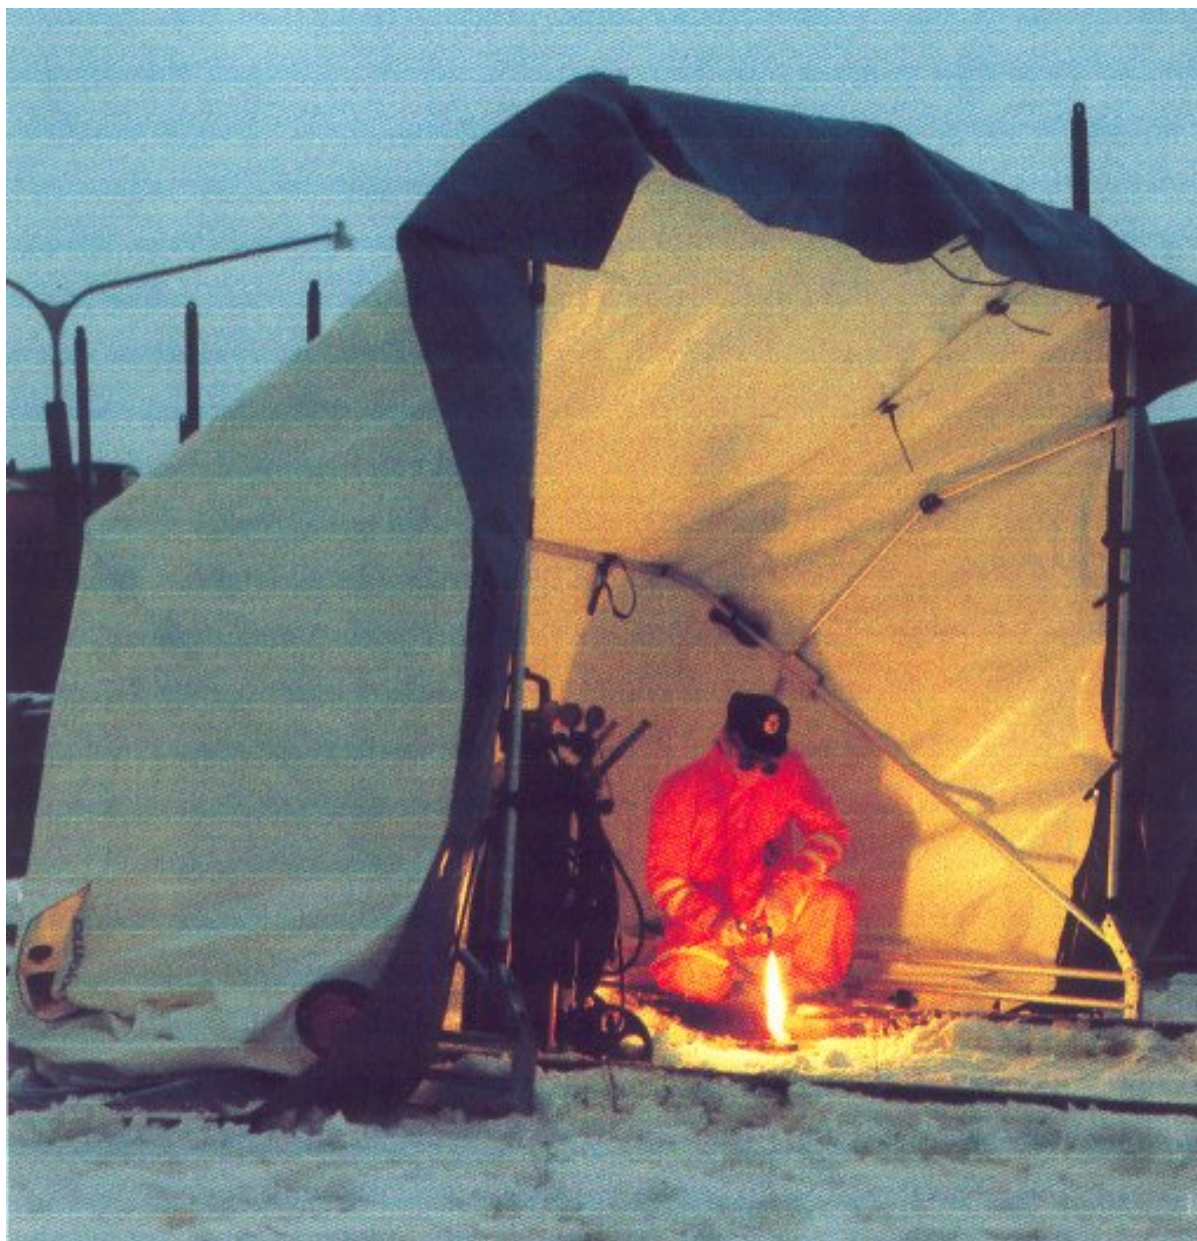

Små arbejdstelte

Små arbejdstelte (Svejsetelte), Parasoller

Arbejdstelte til opstilling over mindre udgravninger i forbindelse med reparation af kommunikationskabler, pumpestationer, transformatorer eller rørsvejsninger.

Arbejdsstelte

micTarp har et stort udvalg i arbejdsstelte.
Der er mange modeller på lager, både til salg og leje.
micTarp leverer arbejdsstelte op til 30m.

Finder du ikke det arbejdsstelt du skal bruge, er du meget velkommen til at [kontakte os.](#)